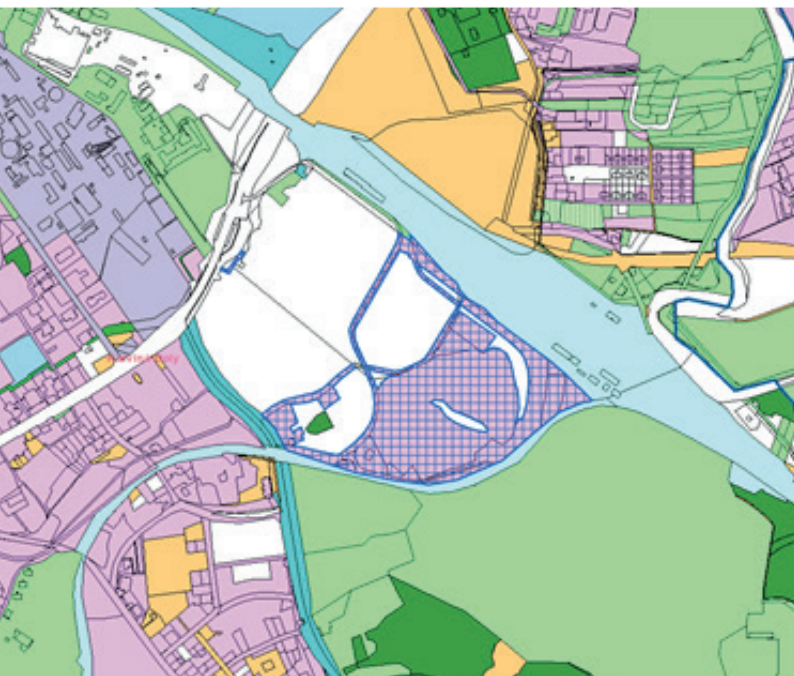

PRODEJ POZEMKŮ REKULTIVACE PARKU, ODKALIŠTĚ, KARVINÁ - DOLY I I,7 ha

- rovinaté pozemky, výsadba typu les, přes pozemek vedou komunikace i vlečka
- přístup na pozemky z obecní komunikace
- druh pozemku – ostatní plocha
- způsob využití - manipulační a skladová plocha
- územní plán - převažuje zeleň, ostatní silnice, dráha

V lokalitě jsou dostupné tyto sítě:

- ČEZ vedení VN (vysoké nadzemní)
- telekomunikační sítě (sítě elektrických komunikací)
- připravuje se výstavba plynového vedení

Termín podání nabídky:

- 26. 4. 2019 e-mailem na adresu info@asental.eu

Příloha: Přehled pozemků

Rekultivace parku, odkaliště, Karviná – Doly 11,7 ha

Katastrální území	Parc.č.	Výměra m ²
Karviná-Doly	1484/24	296
Karviná-Doly	1484/28	643
Karviná-Doly	1484/32	2 532
Karviná-Doly	1484/36	14 177
Karviná-Doly	1484/49	2 182
Karviná-Doly	1484/22	1 074
Karviná-Doly	1484/26	3 059
Karviná-Doly	1484/20	2 302
Karviná-Doly	1484/30	425
Karviná-Doly	1484/34	3 738
Karviná-Doly	1484/25	3 999
Karviná-Doly	1484/38	3 501
Karviná-Doly	1484/51	579
Karviná-Doly	1484/29	650
Karviná-Doly	1484/33	76
Karviná-Doly	1484/37	639
Karviná-Doly	1484/50	923
Karviná-Doly	1484/18	3 529
Karviná-Doly	1484/54	2 193
Karviná-Doly	1484/58	5
Karviná-Doly	1484/19	154
Karviná-Doly	1484/55	769
Karviná-Doly	1484/63	593
Karviná-Doly	1484/17	333
Karviná-Doly	1484/53	1 641
Karviná-Doly	1484/57	150
Karviná-Doly	1484/23	286
Karviná-Doly	1484/27	2 296
Karviná-Doly	1484/31	1 426
Karviná-Doly	1484/35	390
Karviná-Doly	1484/39	2 331
Karviná-Doly	1484/1	60 449
Karviná-Doly	1484/52	49
Karviná-Doly	1484/56	260
Výměra celkem		117 649